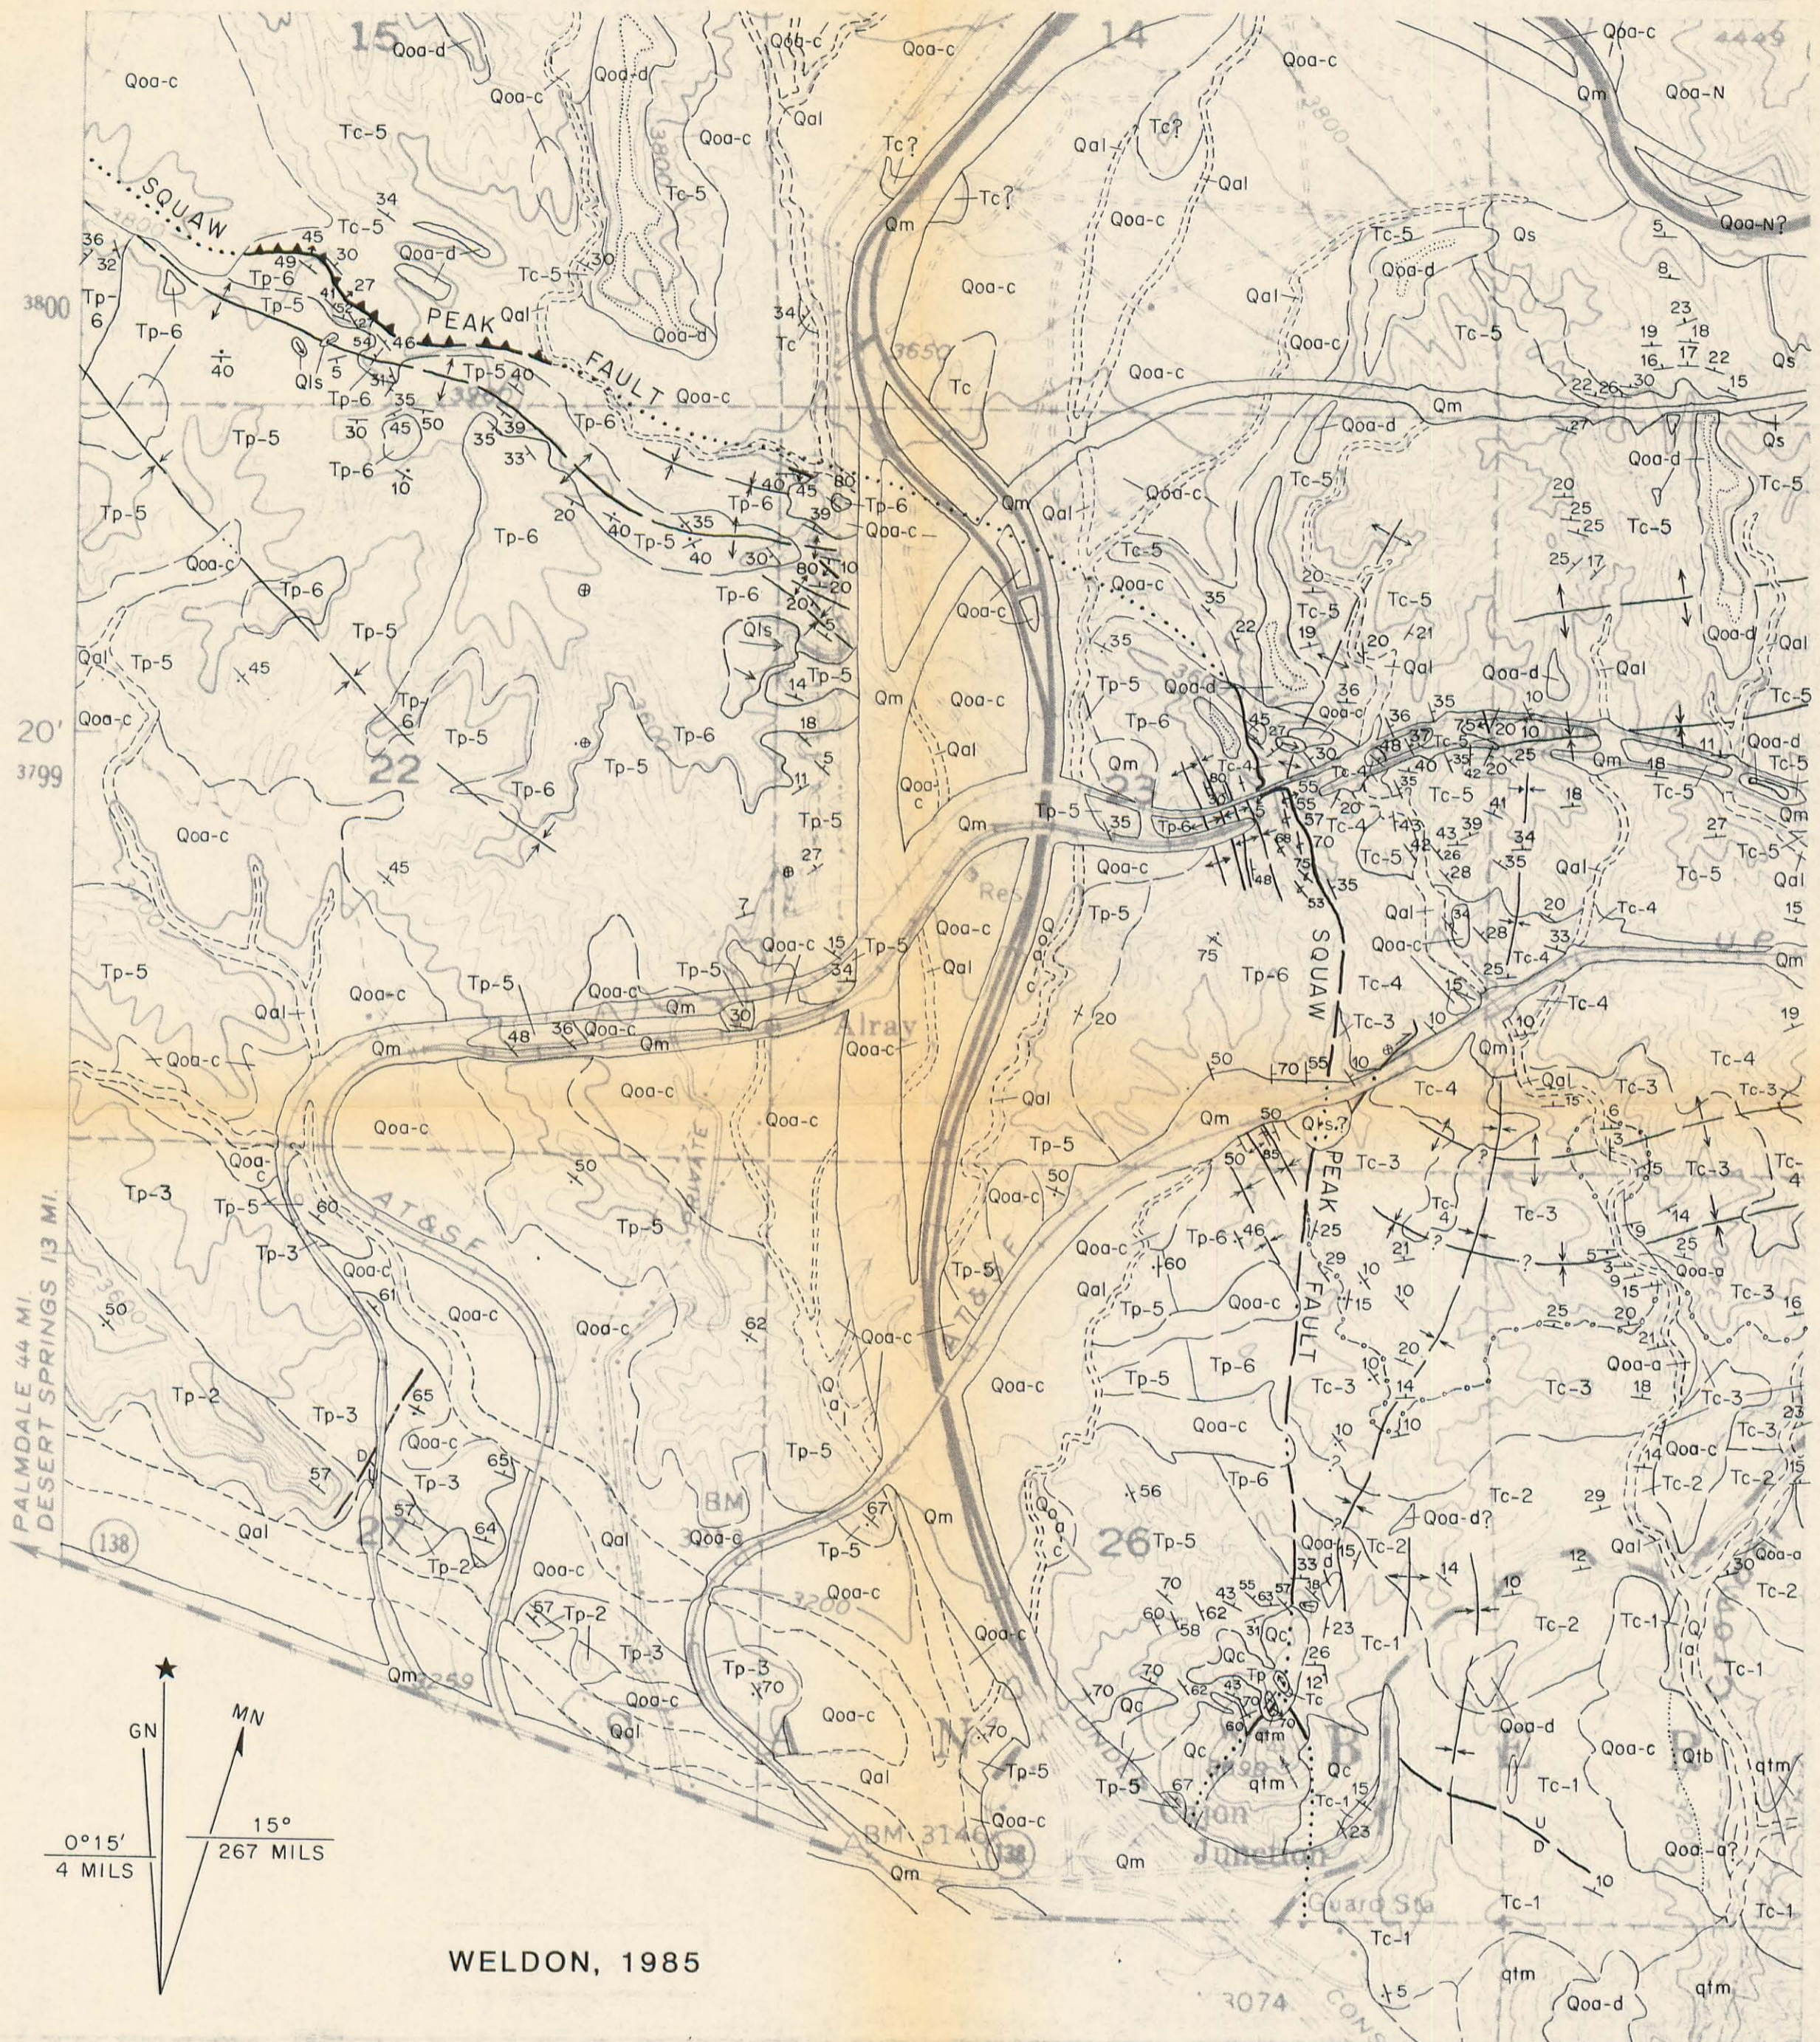

Plate 5

PALMDALE 44 MI.
DESERT SPRINGS 13 MI.

WELDON, 1985

CONTOUR INTERVAL 40 FEET
DATUM IS MEAN SEA LEVEL