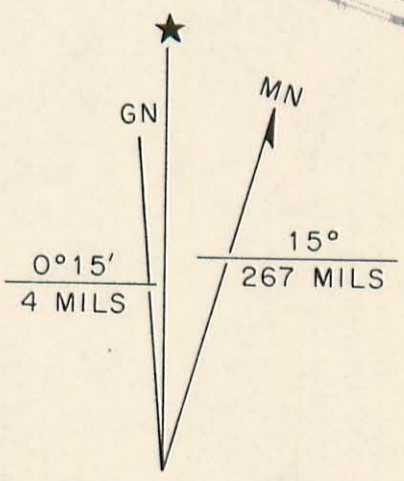

Plate 5

PALMDALE 44 MI.
DESERT SPRINGS 13 MI.

WELDON, 1985

CONTOUR INTERVAL 40 FEET
DATUM IS MEAN SEA LEVEL