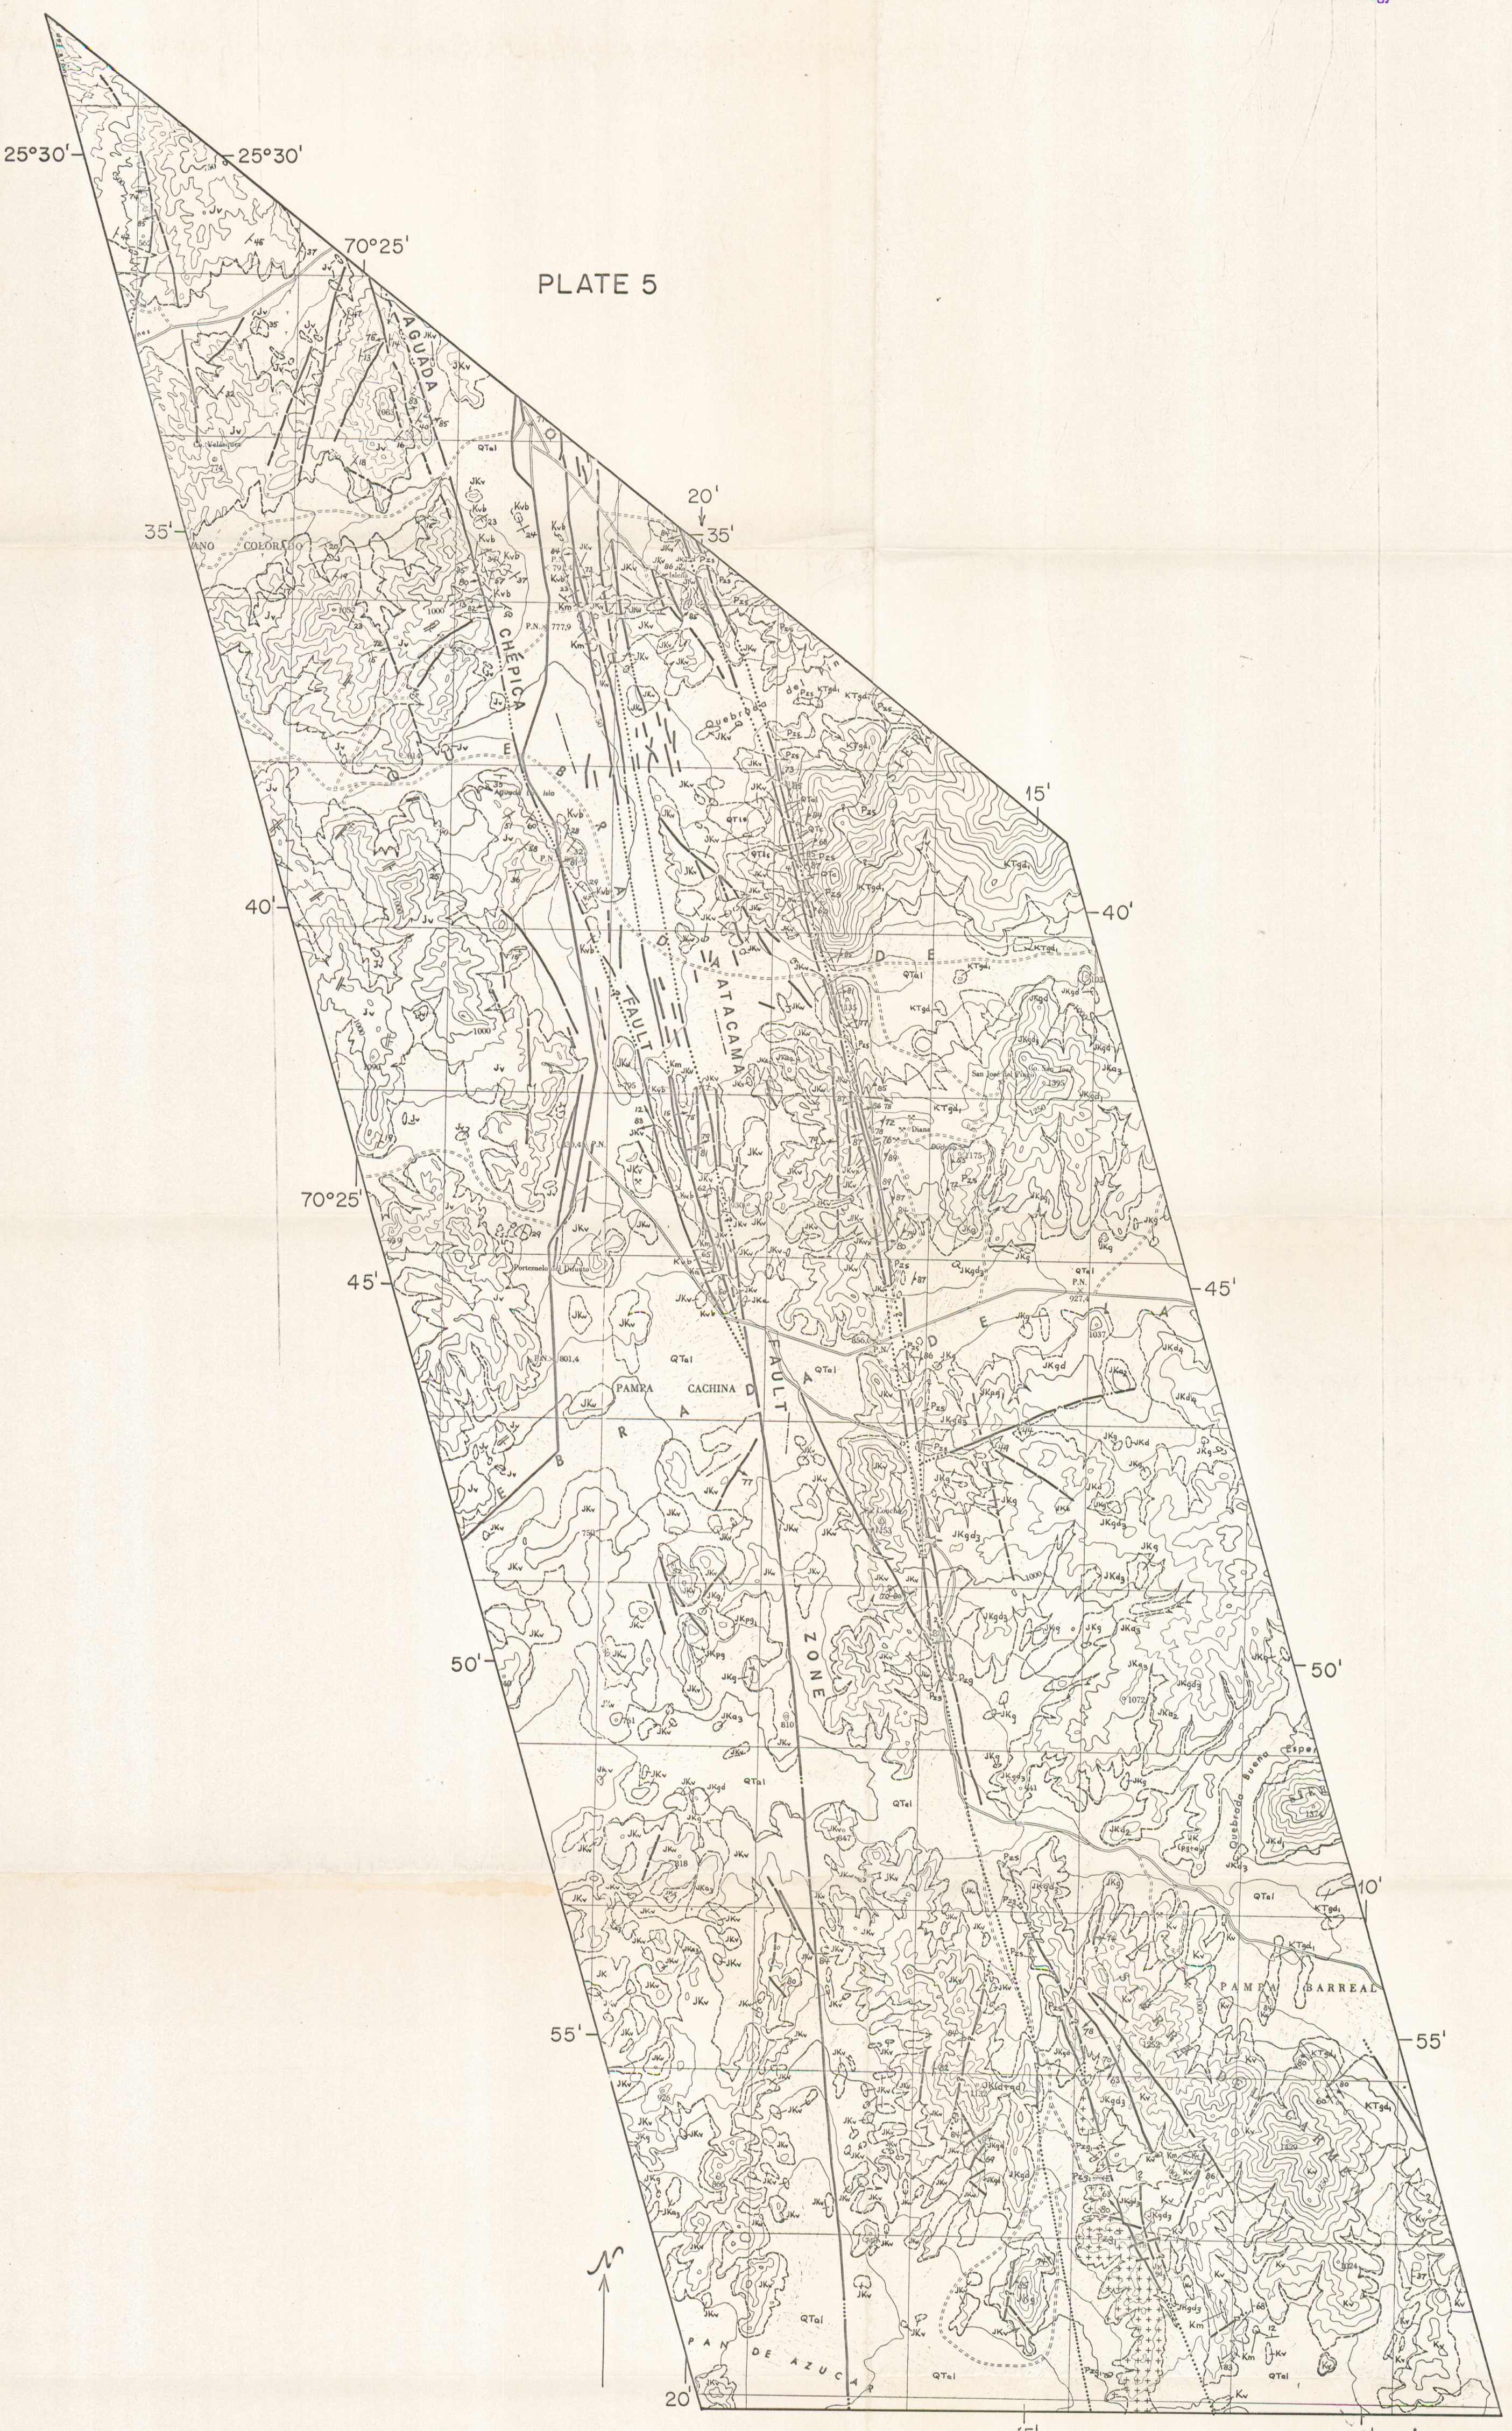

PLATE 5

SCALE 1:100,000  
0 1 2 3 4 5 6 7 8 9 10 KM  
CONTOUR INTERVAL: 50 M